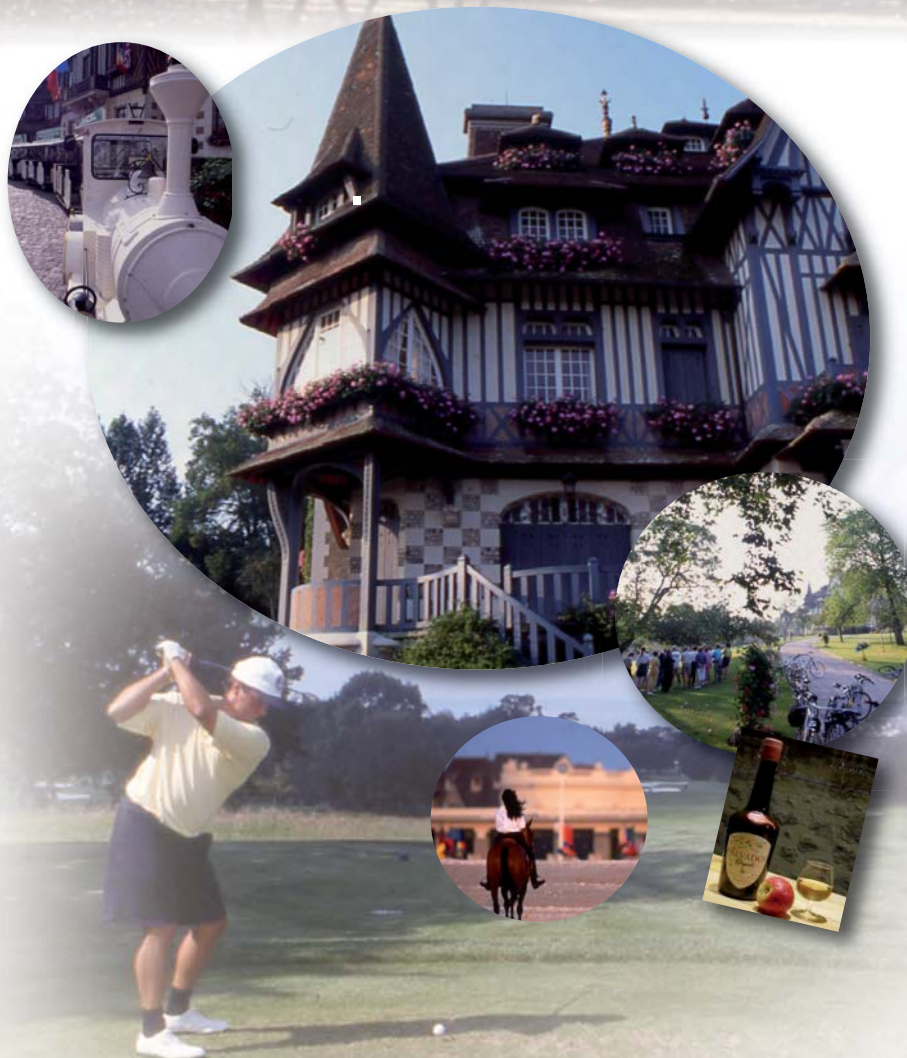

*Wunderschöner naturpark mit Blumenanlagen freizeitzonen. Beheiztes Schwimmbad mit Wasserrutschbahnen. Privatsee zum Angeln. Wassersports. Karting in der Nähe.*

# PROXIMITÉ

**Camping \*\*\*\*\***  
*La Vallée de Deauville, point de départ idéal pour visiter le Calvados.*

Chaumière normande

**Camping \*\*\*\*\***  
*La Vallée de Deauville, perfect starting point to visit the Calvados.*